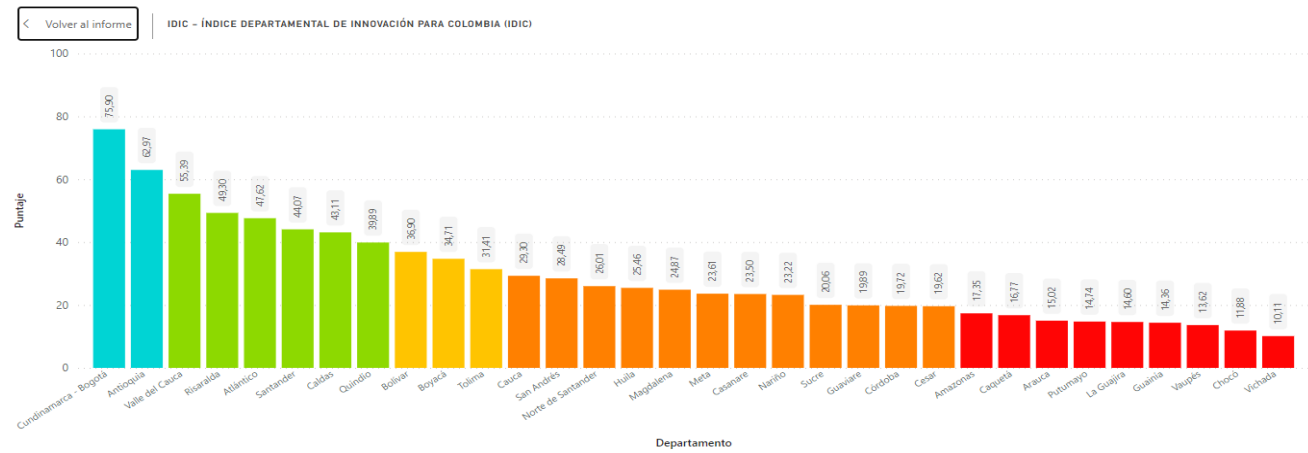

Anexo 10. Categorización IDIC *

Region	Departamento	IDIC
Caribe	Atlántico	MA
	Bolívar	M
	Cesar	MB
	Córdoba	MB
	La Guajira	B
	Magdalena	MB
	Sucre	MB
	San Andrés y Prov.	MB

Centro Oriente	Boyacá	M
	Cundinamarca	A
	Norte de Santander	MB
	Santander	MA
	Bogotá D.C.	A

Centro Sur	Amazonas	B
	Caquetá	B
	Huila	MB
	Tolima	M
	Putumayo	B

Eje Cafetero	Antioquia	A
	Caldas	MA
	Quindío	MA
	Risaralda	MA

Llanos	Arauca	B
	Casanare	MB
	Guainía	B
	Guaviare	MB
	Meta	MB
	Vaupés	B
	Vichada	B

Pacífico	Cauca	MB
	Chocó	B
	Nariño	MB
	Valle del Cauca	MA

A	ALTO
MA	MEDIO ALTO
M	MEDIO
MB	MEDIO BAJO
B	BAJO