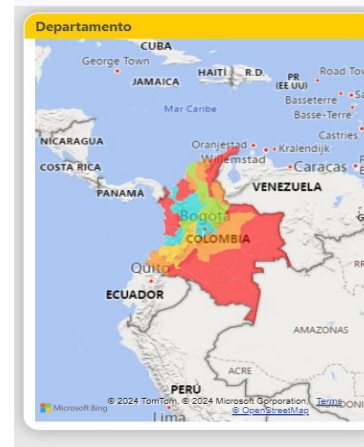

## Anexo 10. Categorización IDIC \*

Region	Departamento	IDIC
Caribe	Atlántico	MA
	Bolívar	M
	Cesar	MB
	Córdoba	MB
	La Guajira	B
	Magdalena	MB
	Sucre	MB
	San Andrés y Prov.	MB

Centro Oriente	Boyacá	M
	Cundinamarca	A
	Norte de Santander	MB
	Santander	MA
	Bogotá D.C.	A

Centro Sur	Amazonas	B
	Caquetá	B
	Huila	MB
	Tolima	M
	Putumayo	B

Eje Cafetero	Antioquia	A
	Caldas	MA
	Quindío	MA
	Risaralda	MA

Llanos	Arauca	B
	Casanare	MB
	Guainía	B
	Guaviare	MB
	Meta	MB
	Vaupés	B
	Vichada	B

Pacífico	Cauca	MB
	Chocó	B
	Nariño	MB
	Valle del Cauca	MA

A	ALTO
MA	MEDIO ALTO
M	MEDIO
MB	MEDIO BAJO
B	BAJO

\* Índice Departamental de Innovación para Colombia - IDIC. Tomado el 12 de abril de 2024 de <https://idic2022.ocyt.org.co/>