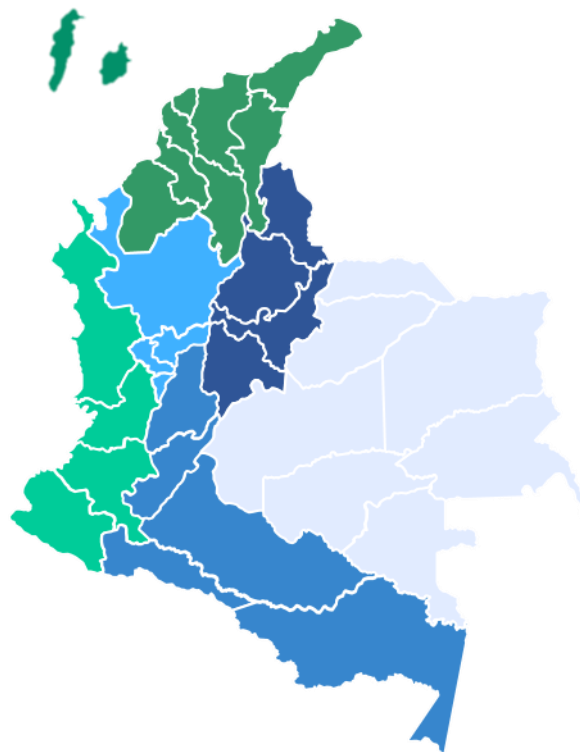

EL MINISTERIO DE CIENCIA, TECNOLOGÍA E INNOVACIÓN - MINCIENCIAS –

CONVOCATORIA DE LA ASIGNACIÓN PARA LA CTEI DEL SGR PARA LA CONFORMACIÓN DE UN LISTADO DE PROPUESTAS DE PROYECTO ELEGIBLES PARA LA VINCULACIÓN DE JÓVENES INVESTIGADORES E INNOVADORES EN LAS REGIONES PARA LA ATENCIÓN DE LAS DEMANDAS TERRITORIALES DEFINIDAS POR LOS CODECTI

ANEXO 7. Distribución geográfica por Departamentos y Regiones según el artículo 45 de la ley 2056 de 2020

Convocatorias públicas, abiertas y competitivas Asignación para la Ciencia, Tecnología e Innovación (CTel) Ambiental del Sistema General de Regalías (SGR)

REGIÓN CARIBE
ATLÁNTICO
BOLÍVAR
CESAR
CÓRDOBA
LA GUAJIRA
MAGDALENA
SAN ANDRÉS
SUCRE

REGIÓN EJE CAFETERO
ANTIOQUIA
CALDAS
QUINDÍO
RISARALDA

REGIÓN CENTRO ORIENTE
BOGOTÁ, D.C.
BOYACÁ
CUNDINAMARCA
NORTE DE SANTANDER
SANTANDER

REGIÓN DE LOS LLANOS
ARAUCA
CASANARE
GUAINÍA
GUAVIARE
META
VAUPÉS
VICHADA

REGIÓN PACIFICO
CAUCA
CHOCÓ
NARIÑO
VALLE DEL CAUCA

REGIÓN CENTRO SUR AMAZONIA
AMAZONAS
CAQUETÁ
HUILA
PUTUMAYO
TOLIMA