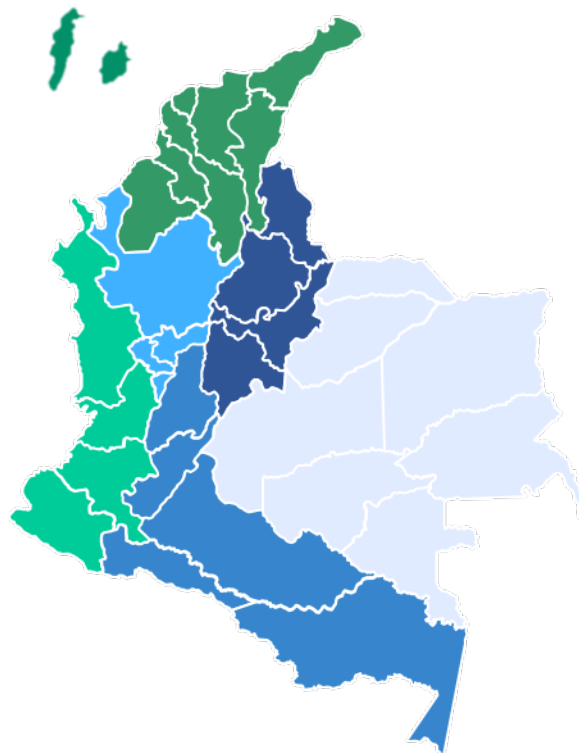

EL MINISTERIO DE CIENCIA, TECNOLOGÍA E INNOVACIÓN - MINCIENCIAS –

CONVOCATORIA DE LA ASIGNACIÓN PARA LA CTEI DEL SGR PARA LA CONFORMACIÓN DE UN LISTADO DE PROPUESTAS DE PROYECTO ELEGIBLES DE INVESTIGACIÓN Y DESARROLLO PARA EL AVANCE DEL CONOCIMIENTO Y LA CREACIÓN.

ANEXO 8. Distribución geográfica por Departamentos y Regiones según el artículo 45 de la ley 2056 de 2020

Convocatorias públicas, abiertas y competitivas Asignación para la Ciencia, Tecnología e Innovación (CTel) del Sistema General de Regalías (SGR)

REGIÓN CARIBE
ATLÁNTICO
BOLÍVAR
CESAR
CÓRDOBA
LA GUAJIRA
MAGDALENA
SAN ANDRÉS
SUCRE

REGIÓN EJE CAFETERO
ANTIOQUIA
CALDAS
QUINDÍO
RISARALDA

REGIÓN CENTRO ORIENTE
BOGOTÁ, D.C.
BOYACÁ
CUNDINAMARCA
NORTE DE SANTANDER
SANTANDER

REGIÓN DE LOS LLANOS
ARAUCA
CASANARE
GUAINÍA
GUAVIARE
META
VAUPÉS
VICHADA

REGIÓN PACIFICO
CAUCA
CHOCÓ
NARIÑO
VALLE DEL CAUCA

REGIÓN CENTRO SUR AMAZONIA
AMAZONAS
CAQUETÁ
HUILA
PUTUMAYO
TOLIMA

Av. Calle 26 # 57- 41 / 83 Torre 8 Piso 2 – PBX: (57+1) 6258480, Ext 2081 – Línea gratuita nacional 018000914446 – Bogotá D.C. Colombia