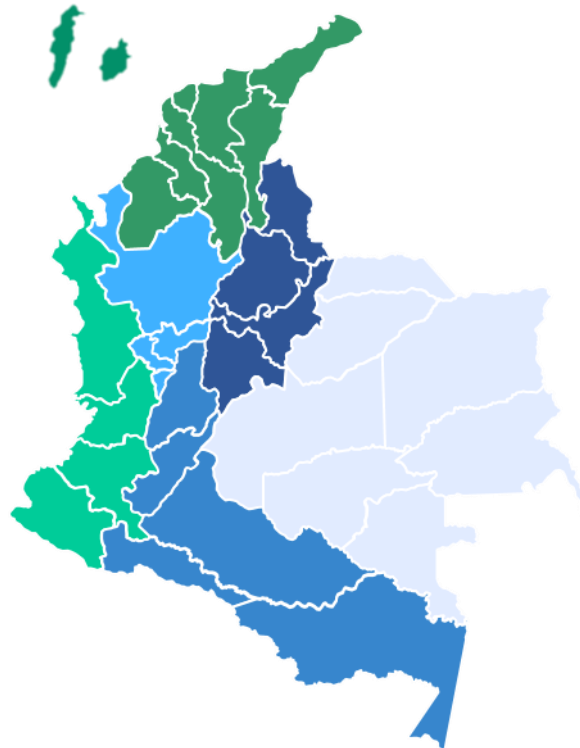

EL MINISTERIO DE CIENCIA, TECNOLOGÍA E INNOVACIÓN - MINCIENCIAS –

CONVOCATORIA DE LA ASIGNACIÓN PARA LA CTEI DEL SGR PARA LA CONFORMACIÓN DE UN LISTADO DE PROPUESTAS DE PROYECTO ELEGIBLES PARA EL FORTALECIMIENTO DEL SISTEMA TERRITORIAL DE CIENCIA TECNOLOGÍA e INNOVACIÓN.

ANEXO 8. Distribución geográfica por Departamentos y Regiones según el artículo 45 de la ley 2056 de 2020

Convocatorias públicas, abiertas y competitivas Asignación para la Ciencia, Tecnología e Innovación (CTel) del Sistema General de Regalías (SGR)

REGIÓN CARIBE
ATLÁNTICO
BOLÍVAR
CESAR
CÓRDOBA
LA GUAJIRA
MAGDALENA
SAN ANDRÉS
SUCRE

REGIÓN EJE CAFETERO
ANTIOQUIA
CALDAS
QUINDÍO
RISARALDA

REGIÓN CENTRO ORIENTE
BOGOTÁ, D.C.
BOYACÁ
CUNDINAMARCA
NORTE DE SANTANDER
SANTANDER

REGIÓN DE LOS LLANOS
ARAUCA
CASANARE
GUAINÍA
GUAVIARE
META
VAUPÉS
VICHADA

REGIÓN PACIFICO
CAUCA
CHOCÓ
NARIÑO
VALLE DEL CAUCA

REGIÓN CENTRO SUR AMAZONIA
AMAZONAS
CAQUETÁ
HUILA
PUTUMAYO
TOLIMA